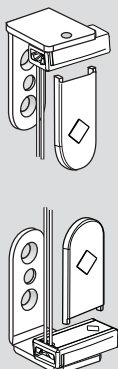

MHZ Plissee-Vorhänge

Stores plissés MHZ

Gespannte Anlagen Modell 11-8220

Modèles tendus 11-8220

Spannschuh
socle tendeur

Wandträger
support mural

Glisleistenträger
support parclose

Klemmträger
support pince

Sonderzubehör:
Bedienstab
Accessoire spécial:
tringle de manœuvre

Achtung: Bei Verwendung von Hilfsmitteln (Leitern, Bohrmaschinen usw.) zur Installation und Pflege unseres Produkts unbedingt Sicherheitshinweise der Hersteller beachten.