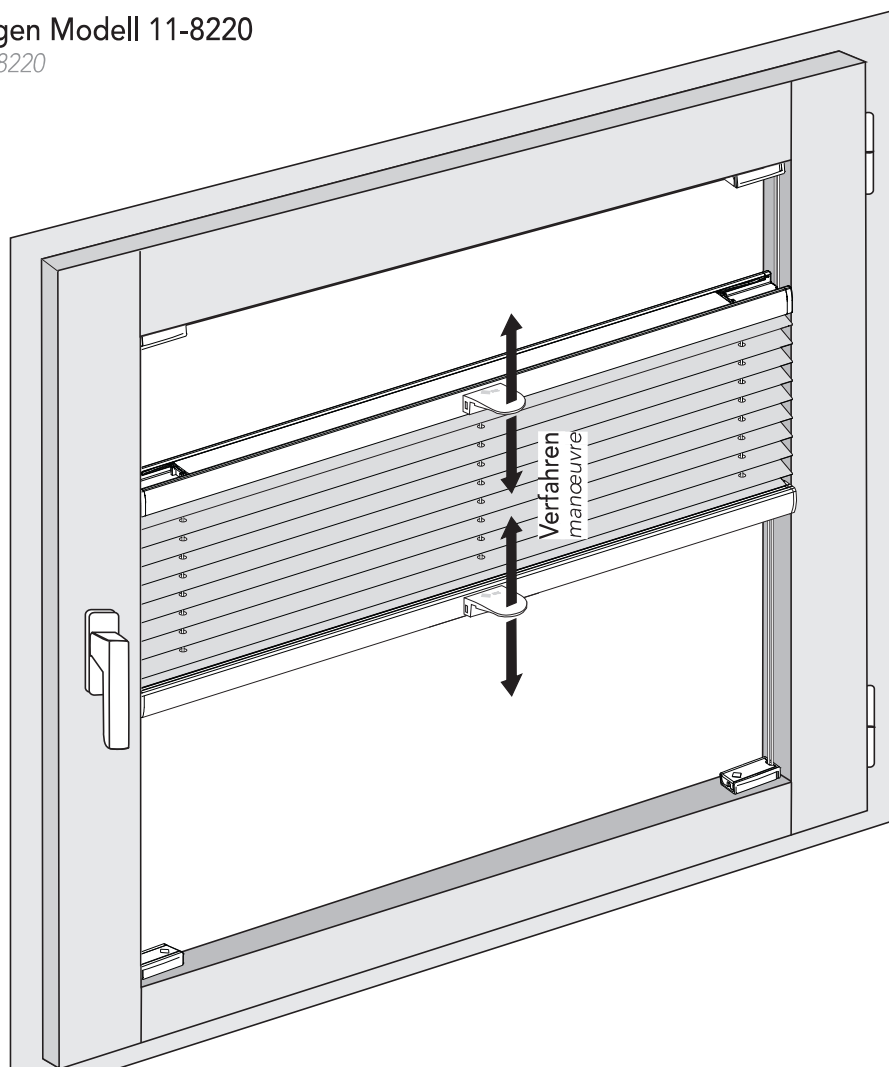

MHZ Plissee-Vorhänge

Stores plissés MHZ

Gespannte Anlagen Modell 11-8220

Modèles tendus 11-8220

Spannschuh
socle tendeur

Wandträger
support mural

Glisleistenträger
support parclose

Klemmträger
support pince