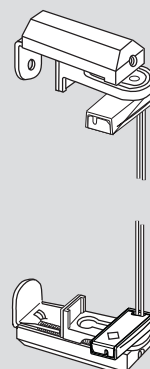

MHZ Plissee-Vorhänge

Stores plissés MHZ

Gespannte Anlagen Modell 11-8220

Modèles tendus 11-8220

Spannschuh
socle tendeur

Wandträger
support mural

Glisleistenträger
support parclose

Klemmträger
support pince

Sonderzubehör:
Bedienstab
Accessoire spécial:
tringle de manœuvre

Achtung: Bei Verwendung von Hilfsmitteln (Leitern, Bohrmaschinen usw.) zur Installation und Pflege unseres Produkts unbedingt Sicherheitshinweise der Hersteller beachten.